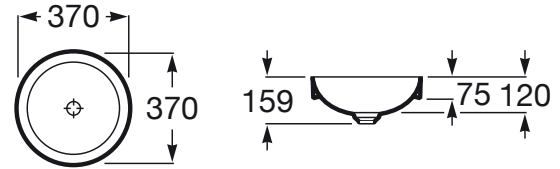

INSPIRA

Round - Lavabo de Fineceramic® de sobre encimera

MEDIDAS

Longitud	370 mm
Anchura	370 mm
Altura	75 mm

COLORES Y ACABADOS

PVPR (IVA INCLUIDO)

428,34 €

DIBUJOS TÉCNICOS

Conjunto de fijaciones: No incluido

Desagüe: No incluido

FeaturedMaterial: Fineceramic®

Forma: Redondo

Material: FINECERAMIC ®

Peso (kg): 3,7

Posición de la cubeta: Central

Sin rebosadero

Tipo de instalación: De encimera

Title: Lavabo Inspira Round de Fineceramic® de sobre encimera en
XXXXX

COMPATIBLE

Sifón botella de 1 1/4" para lavabo. Tubo de 300 mm

506403110

Sifón botella de 1 1/4" para lavabo. Tubo de 300 mm